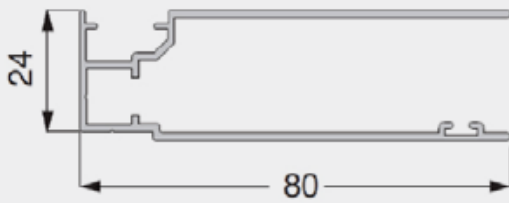

# C63 Specifications

**Headbox**

**Top Fix**

**Face Fix**

**Brush Strip**

**Bottom Bar**

**Side Channel**

**Bracket Detail**

**Side Channel Option**