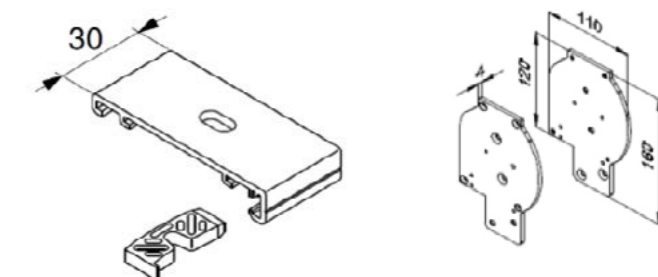

Brush Strip

Bottom Bar

Crank

Side Channel

Bracket Detail

	2000	2200	2400	2600	3100	3400	3600	3800	4000	4100	4200	4300	4400	4500	
C130 / Sombra Eco	1000	413.01	435.81	459.26	482.72	542.00	576.53	599.98	623.43	647.53	659.25	670.98	682.71	694.43	706.16
1200	427.35	452.09	476.20	500.31	560.88	596.72	620.82	644.93	668.38	680.76	693.13	704.85	717.23	728.96	
1400	442.98	467.08	492.48	517.24	579.13	616.92	641.66	665.77	690.53	702.91	715.93	728.31	740.68	753.06	
1600	457.96	483.37	508.78	534.83	598.02	635.80	661.86	687.26	712.67	725.71	738.08	751.11	763.48	776.52	
1800	473.60	499.65	525.06	551.12	616.92	656.00	682.05	708.77	734.82	747.20	760.23	773.91	786.94	799.97	
1900	481.41	507.47	533.53	559.59	626.68	665.77	691.83	719.19	745.24	758.27	771.96	784.98	798.01	811.69	
2000	488.58	515.28	542.00	568.71	635.80	675.55	702.25	728.96	756.32	769.35	783.03	796.06	809.74	822.77	
2100	496.40	523.11	550.46	577.18	645.58	685.97	712.67	739.38	767.40	780.42	794.11	807.79	821.46	834.49	
2200	503.56	531.58	558.94	585.64	654.69	695.74	723.09	750.45	777.82	791.49	805.18	818.86	832.54	846.22	
2400	518.55	546.56	575.22	603.23	672.94	715.93	743.95	771.31	799.32	813.64	827.98	841.66	855.99	869.67	
2600	534.18	562.84	591.51	620.82	691.83	734.82	764.14	792.80	821.46	835.80	850.13	864.46	878.79	893.13	
2800	549.16	578.47	607.79	637.11	711.37	755.02	784.34	814.29	843.61	857.95	872.93	887.26	902.24	916.58	
3200	579.13	611.05	641.02	671.63	748.51	794.76	825.37	855.99	886.61	902.24	917.22	932.86	948.49	963.47	