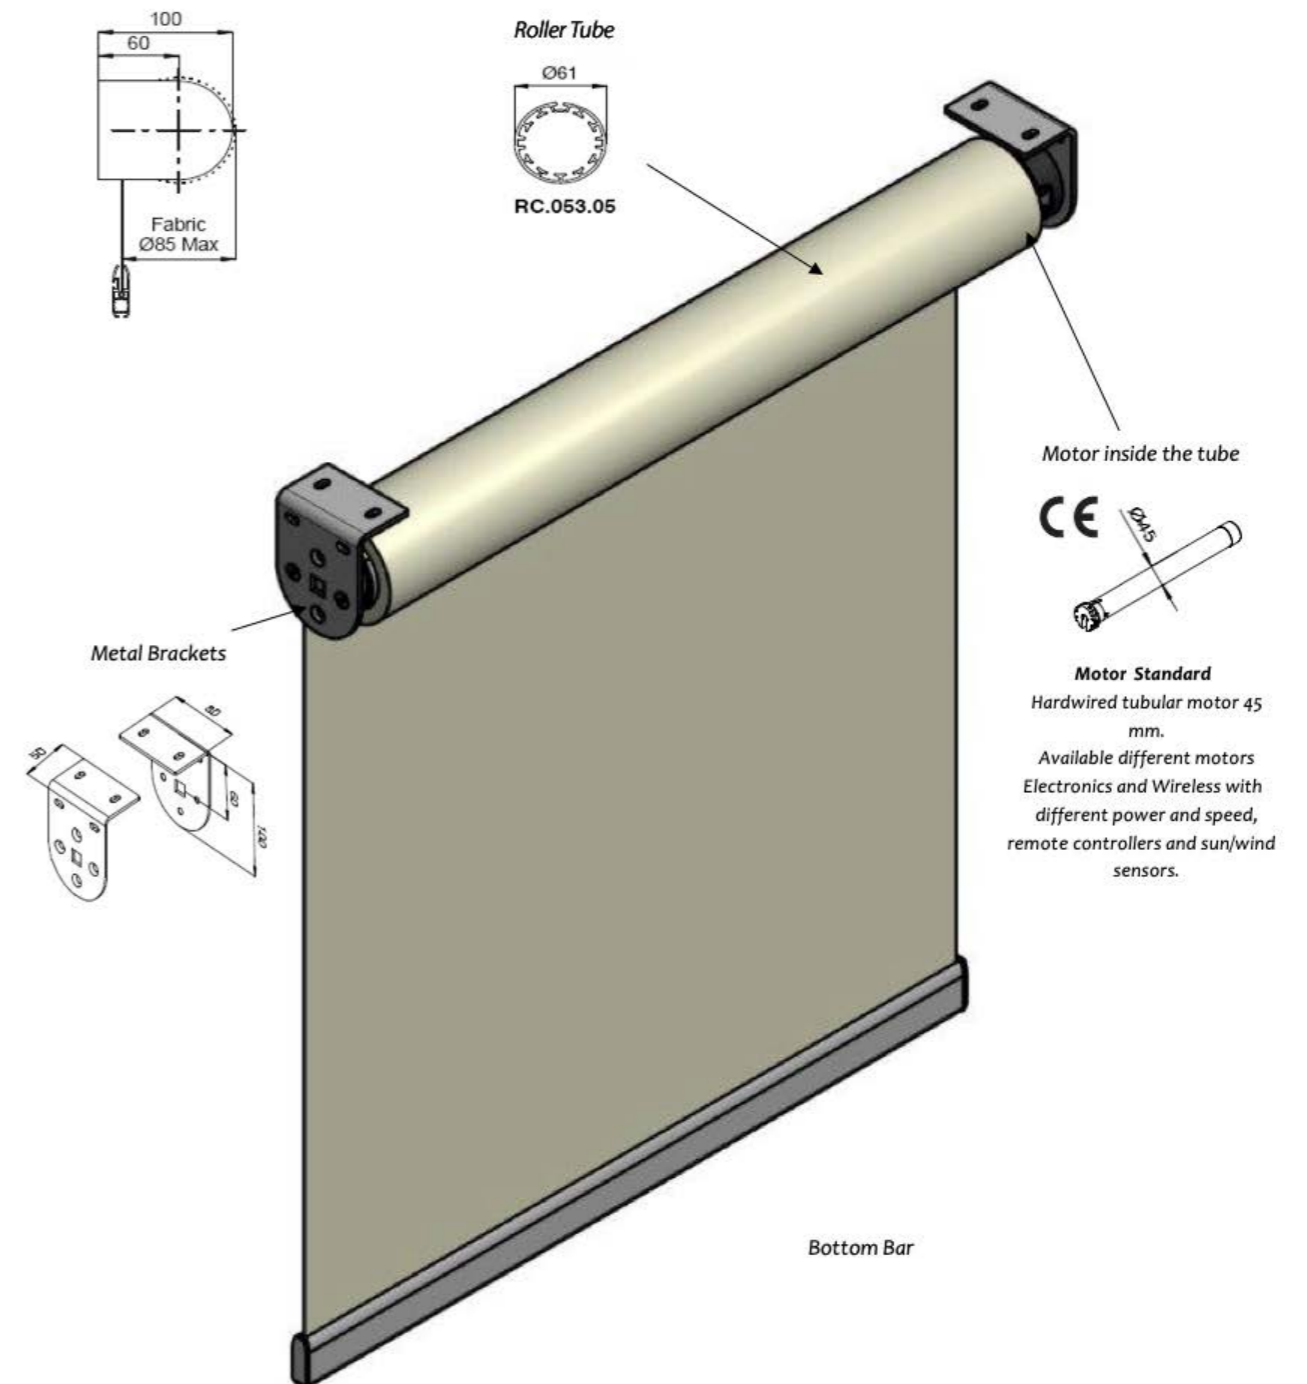

Tube size

61mm

Fabrics

Artisan
Artisan+
Artisan Black-Out
Sombra Eco
Diffusor
Bespoke

Buro R600 Specifications

	800	1000	1200	1400	1600	1800	2000	2200	2400	2600	2800	3000	3300	3500
Buro R600 / Artisan	1200	268.93	285.46	303.75	320.27	338.56	355.09	372.49	389.91	407.32				
	1400	271.54	288.95	308.09	325.51	343.78	361.18	380.33	397.74	416.01				
	1600	275.02	292.43	312.44	330.73	349.87	368.15	387.29	405.57	424.72				
	1800	277.63	296.78	316.80	335.07	355.09	374.24	394.25	413.40	433.42				
	2000	280.24	300.26	320.27	340.29	361.18	380.33	401.22	421.23	442.13				
	2200	282.85	303.75	324.63	345.52	366.41	387.29	408.18	429.07	449.96				
	2400	286.34	307.22	328.98	349.87	372.49	393.39	416.01	436.91	458.66				
	2800	291.56	314.19	337.68	360.32	383.81	406.44	429.94	452.57	476.06				
	3000	294.17	317.66	342.03	365.54	389.91	412.54	436.91	460.40	484.77				
	3800	306.36	332.46	359.44	385.56	412.54	438.64	465.62	491.74	518.72				
4000	308.97	335.95	363.80	389.91	417.76	444.74	472.59	499.57	527.41					