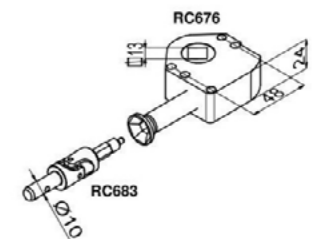

Brush Strip

Bottom Bar

Crank

Side Channel

Bracket Detail

	1000	1200	1400	1600	1800	2000	2200	2400	2600	3100	3400	3600	3800	4000
C110 / Sombra Eco	267.74	290.54	313.35	336.15	358.95	394.77	416.92	439.73	461.87	517.89	551.12	573.92	596.72	618.86
1000	280.12	303.57	327.02	350.47	374.58	409.11	432.56	455.36	478.81	536.79	570.66	594.12	616.92	639.72
1200	291.19	315.95	340.05	364.16	388.91	424.74	448.19	472.29	495.75	555.02	590.20	613.65	637.11	661.21
1400	302.92	328.33	353.08	378.48	403.24	439.07	463.82	487.93	512.03	572.61	609.75	633.20	657.96	682.05
1600	314.64	340.71	366.11	392.17	417.57	453.40	478.81	503.56	528.97	590.85	629.29	654.04	678.80	704.21
1800	321.16	347.22	373.27	399.34	425.39	461.22	486.62	512.03	537.44	600.63	638.41	663.82	688.57	713.98
1900	327.02	353.73	380.44	405.84	432.56	468.39	493.79	519.85	545.25	609.75	648.18	673.59	699.64	725.05
2000	332.23	359.59	386.31	413.01	439.73	475.55	501.61	527.66	553.73	618.86	657.96	684.01	709.42	735.47
2100	338.75	366.11	393.47	420.18	447.54	483.37	510.07	535.48	561.54	627.99	667.07	693.78	719.84	746.55
2200	350.47	378.48	406.49	434.51	461.87	497.69	525.06	551.77	579.13	646.23	686.62	713.33	740.68	767.40
2400	361.55	390.86	419.53	448.19	476.85	512.68	540.04	568.05	595.41	664.46	706.16	734.17	761.54	788.24
2600	374.58	403.89	432.56	461.87	491.19	527.01	555.67	583.68	612.36	682.71	725.71	753.72	782.38	810.39
2800	397.38	428.64	459.26	489.88	521.15	556.98	586.29	616.26	645.58	719.84	763.48	793.45	822.77	852.74
3200														