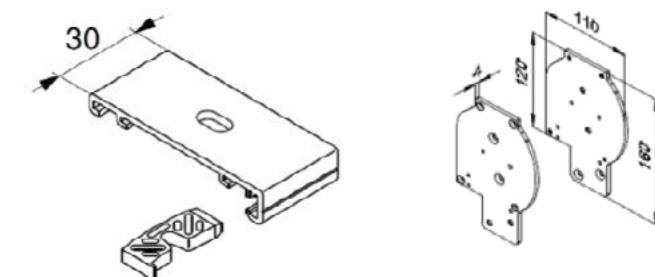

Brush Strip

Bottom Bar

Crank

Side Channel

Bracket Detail

	1000	1200	1400	1600	1800	2000	2200	2400	2600	3100	3400	3600	3800	4000
C110 / Sombra Eco	267.74	290.54	313.35	336.15	358.95	394.77	416.92	439.73	461.87	517.89	551.12	573.92	596.72	618.86
1000	280.12	303.57	327.02	350.47	374.58	409.11	432.56	455.36	478.81	536.79	570.66	594.12	616.92	639.72
1200	291.19	315.95	340.05	364.16	388.91	424.74	448.19	472.29	495.75	555.02	590.20	613.65	637.11	661.21
1400	302.92	328.33	353.08	378.48	403.24	439.07	463.82	487.93	512.03	572.61	609.75	633.20	657.96	682.05
1600	314.64	340.71	366.11	392.17	417.57	453.40	478.81	503.56	528.97	590.85	629.29	654.04	678.80	704.21
1800	321.16	347.22	373.27	399.34	425.39	461.22	486.62	512.03	537.44	600.63	638.41	663.82	688.57	713.98
1900	327.02	353.73	380.44	405.84	432.56	468.39	493.79	519.85	545.25	609.75	648.18	673.59	699.64	725.05
2000	332.23	359.59	386.31	413.01	439.73	475.55	501.61	527.66	553.73	618.86	657.96	684.01	709.42	735.47
2100	338.75	366.11	393.47	420.18	447.54	483.37	510.07	535.48	561.54	627.99	667.07	693.78	719.84	746.55
2200	350.47	378.48	406.49	434.51	461.87	497.69	525.06	551.77	579.13	646.23	686.62	713.33	740.68	767.40
2400	361.55	390.86	419.53	448.19	476.85	512.68	540.04	568.05	595.41	664.46	706.16	734.17	761.54	788.24
2600	374.58	403.89	432.56	461.87	491.19	527.01	555.67	583.68	612.36	682.71	725.71	753.72	782.38	810.39
2800	397.38	428.64	459.26	489.88	521.15	556.98	586.29	616.26	645.58	719.84	763.48	793.45	822.77	852.74
3200														