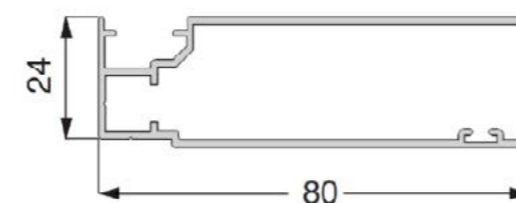

Brush Strip

Bottom Bar

Crank

Side Channel

Bracket Detail

	2000	2200	2400	2600	3100	3400	3600	3800	4000	4100	4200	4300	4400	4500	
C130 / Sombra Eco	1000	413.01	435.81	459.26	482.72	542.00	576.53	599.98	623.43	647.53	659.25	670.98	682.71	694.43	706.16
1200	427.35	452.09	476.20	500.31	560.88	596.72	620.82	644.93	668.38	680.76	693.13	704.85	717.23	728.96	
1400	442.98	467.08	492.48	517.24	579.13	616.92	641.66	665.77	690.53	702.91	715.93	728.31	740.68	753.06	
1600	457.96	483.37	508.78	534.83	598.02	635.80	661.86	687.26	712.67	725.71	738.08	751.11	763.48	776.52	
1800	473.60	499.65	525.06	551.12	616.92	656.00	682.05	708.77	734.82	747.20	760.23	773.91	786.94	799.97	
1900	481.41	507.47	533.53	559.59	626.68	665.77	691.83	719.19	745.24	758.27	771.96	784.98	798.01	811.69	
2000	488.58	515.28	542.00	568.71	635.80	675.55	702.25	728.96	756.32	769.35	783.03	796.06	809.74	822.77	
2100	496.40	523.11	550.46	577.18	645.58	685.97	712.67	739.38	767.40	780.42	794.11	807.79	821.46	834.49	
2200	503.56	531.58	558.94	585.64	654.69	695.74	723.09	750.45	777.82	791.49	805.18	818.86	832.54	846.22	
2400	518.55	546.56	575.22	603.23	672.94	715.93	743.95	771.31	799.32	813.64	827.98	841.66	855.99	869.67	
2600	534.18	562.84	591.51	620.82	691.83	734.82	764.14	792.80	821.46	835.80	850.13	864.46	878.79	893.13	
2800	549.16	578.47	607.79	637.11	711.37	755.02	784.34	814.29	843.61	857.95	872.93	887.26	902.24	916.58	
3200	579.13	611.05	641.02	671.63	748.51	794.76	825.37	855.99	886.61	902.24	917.22	932.86	948.49	963.47	