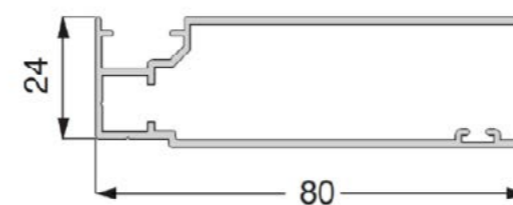

Brush Strip

Bottom Bar

Crank

Side Channel

Bracket Detail

	1000	1200	1400	1600	1800	2000	2200	2400	2600	3100	3400	3600	3800	4000
C110 / Sombra Eco	267.74	290.54	313.35	336.15	358.95	394.77	416.92	439.73	461.87	517.89	551.12	573.92	596.72	618.86
1000	280.12	303.57	327.02	350.47	374.58	409.11	432.56	455.36	478.81	536.79	570.66	594.12	616.92	639.72
1200	291.19	315.95	340.05	364.16	388.91	424.74	448.19	472.29	495.75	555.02	590.20	613.65	637.11	661.21
1400	302.92	328.33	353.08	378.48	403.24	439.07	463.82	487.93	512.03	572.61	609.75	633.20	657.96	682.05
1600	314.64	340.71	366.11	392.17	417.57	453.40	478.81	503.56	528.97	590.85	629.29	654.04	678.80	704.21
1800	321.16	347.22	373.27	399.34	425.39	461.22	486.62	512.03	537.44	600.63	638.41	663.82	688.57	713.98
1900	327.02	353.73	380.44	405.84	432.56	468.39	493.79	519.85	545.25	609.75	648.18	673.59	699.64	725.05
2000	332.23	359.59	386.31	413.01	439.73	475.55	501.61	527.66	553.73	618.86	657.96	684.01	709.42	735.47
2100	338.75	366.11	393.47	420.18	447.54	483.37	510.07	535.48	561.54	627.99	667.07	693.78	719.84	746.55
2200	350.47	378.48	406.49	434.51	461.87	497.69	525.06	551.77	579.13	646.23	686.62	713.33	740.68	767.40
2400	361.55	390.86	419.53	448.19	476.85	512.68	540.04	568.05	595.41	664.46	706.16	734.17	761.54	788.24
2600	374.58	403.89	432.56	461.87	491.19	527.01	555.67	583.68	612.36	682.71	725.71	753.72	782.38	810.39
2800	397.38	428.64	459.26	489.88	521.15	556.98	586.29	616.26	645.58	719.84	763.48	793.45	822.77	852.74
3200														